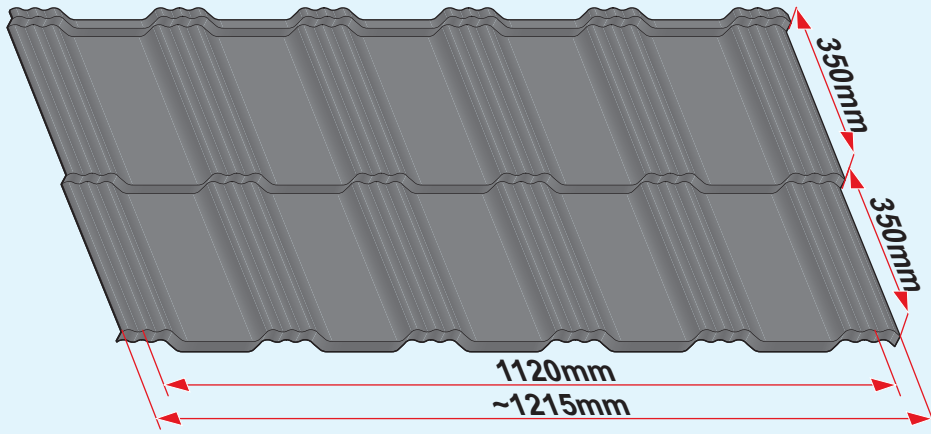

# Návod na montáž

**Germania**<sup>®</sup>  
simetric

  
**GERMAN**  
simetric

**TAIA** 

  
**ENIGMA**

1

max 4000 r/min

2

3a

3b

3c

**Germania**<sup>®</sup>  
simetric

3d

  
**GERMAN**  
simetric

3e

**TANIA** 