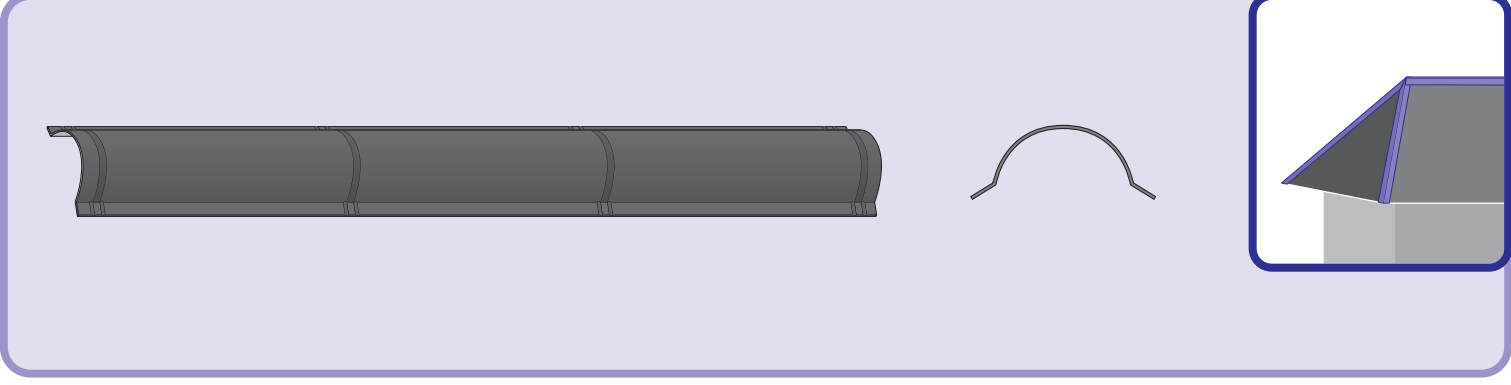

# Návod na montáž

**Germania**<sup>®</sup>  
simetric

  
**GERMAN**  
simetric

**TAIA** 

  
**ENIGMA**

1

max 4000 r/min

2