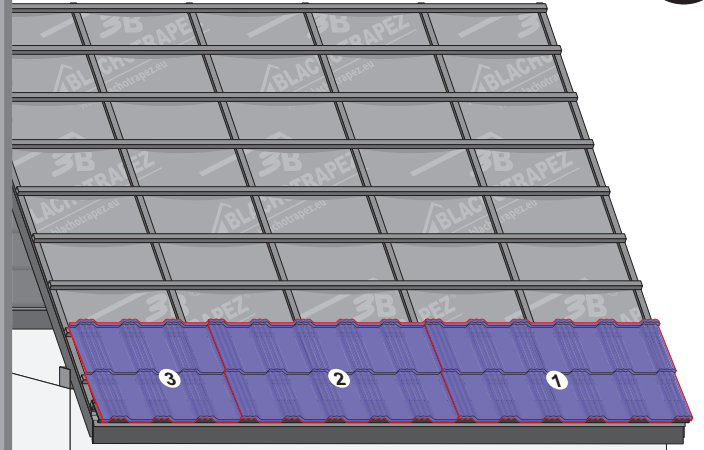

# Návod na montáž

**Germania**<sup>®</sup>  
simetric

  
**GERMAN**  
simetric

**TAIA** 

  
**ENIGMA**

1

max 4000 r/min

2

3a

3b

3c

**Germania**<sup>®</sup>  
simetric

3d

  
**GERMAN**  
simetric

3e

**TANIA** 