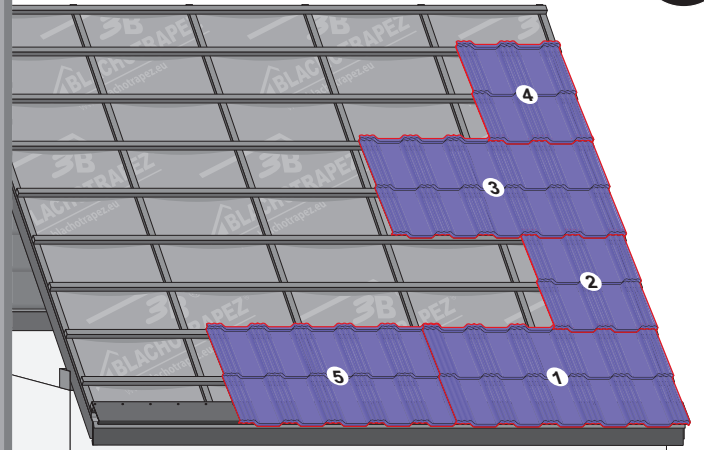

# Návod na montáž

**Germania**<sup>®</sup>  
simetric

  
**GERMAN**  
simetric

**TAIA** 

  
**ENIGMA**

1

max 4000 r/min

2

3a

3b

3c

**Germania**<sup>®</sup>  
simetric

3d

  
**GERMAN**  
simetric

3e

**TANIA** 