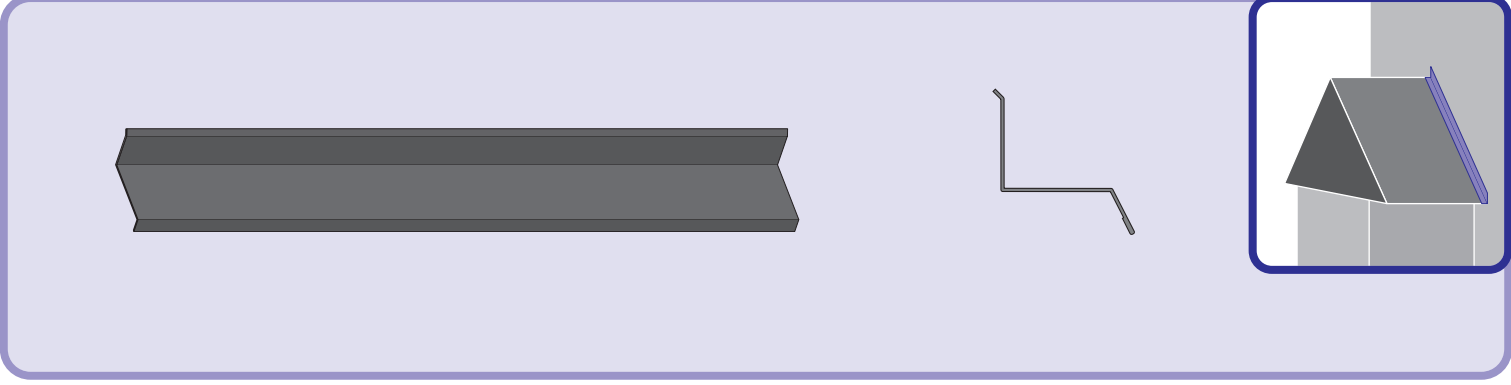

# Návod na montáž

**Germania**<sup>®</sup>  
simetric

  
**GERMAN**  
simetric

**TAIA** 

  
**ENIGMA**

1

max 4000 r/min

2

3a

3b

3c

**Germania**<sup>®</sup>  
simetric

3d

  
**GERMAN**  
simetric

3e

**TANIA** 