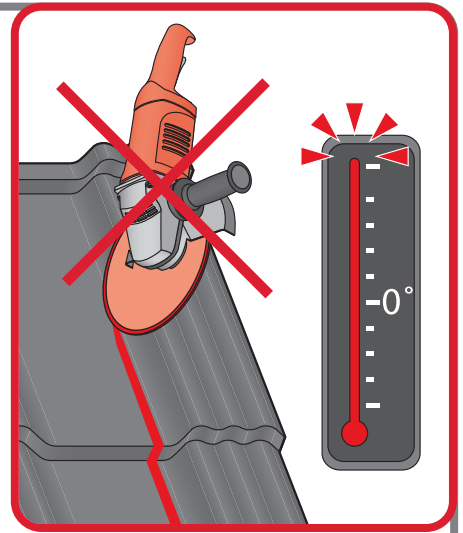

# Návod na montáž

**Germania**<sup>®</sup>  
simetric

  
**GERMAN**  
simetric

**TAIA** 

  
**ENIGMA**

1

max 4000 r/min

2