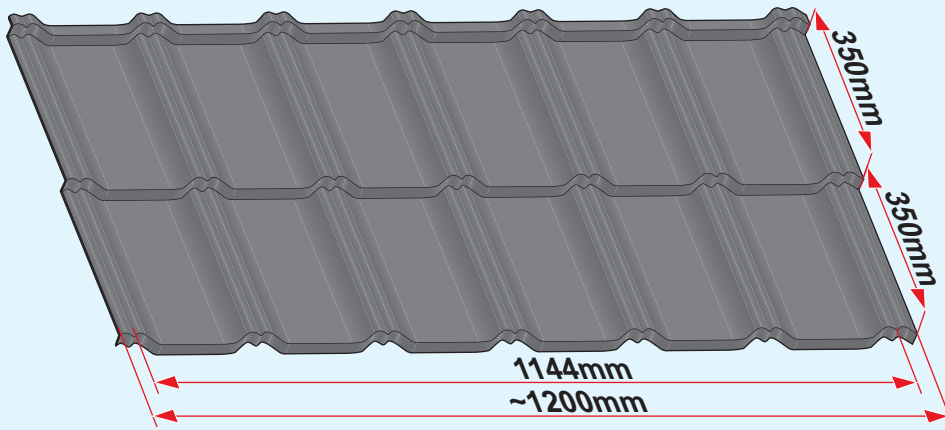

# Návod na montáž

**Germania**<sup>®</sup>  
simetric

  
**GERMAN**  
simetric

**TAIA** 

  
**ENIGMA**

1

max 4000 r/min

2

3a

3b

3c

**Germania**<sup>®</sup>  
simetric

3d

  
**GERMAN**  
simetric

3e

**TANIA** 