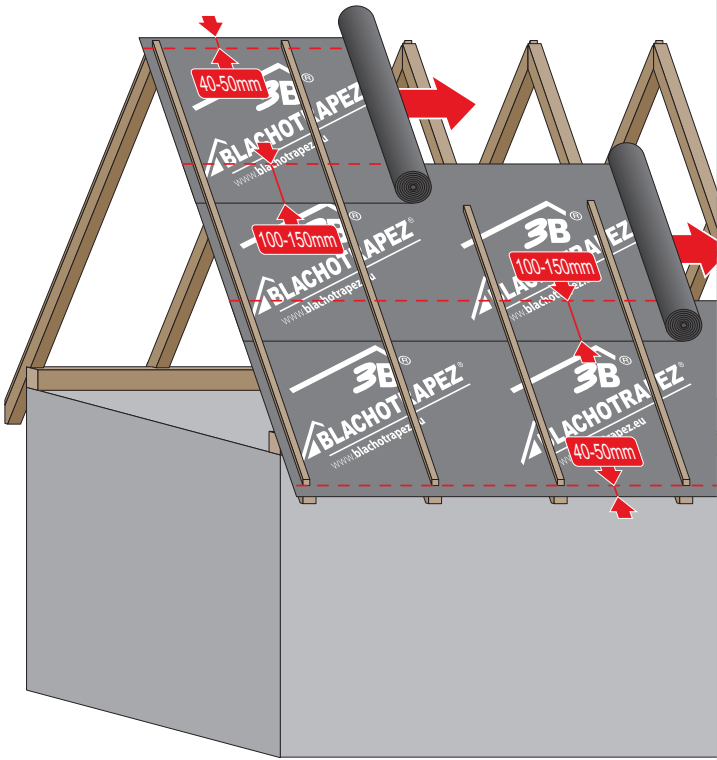

# Návod na montáž

**Germania**<sup>®</sup>  
simetric

  
**GERMAN**  
simetric

**TAIA** 

  
**ENIGMA**

1

max 4000 r/min

2

3a

3b

3c

**Germania**<sup>®</sup>  
simetric

3d

  
**GERMAN**  
simetric

3e

**TANIA** 