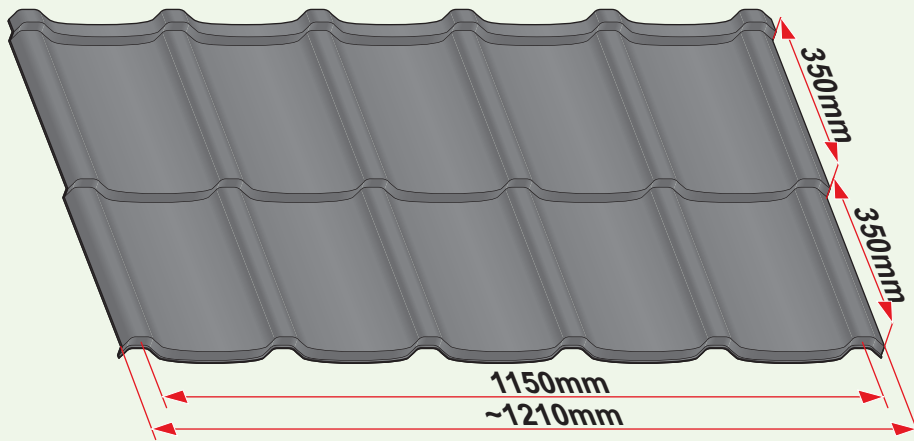

# Návod na montáž

**Germania**<sup>®</sup>  
simetric

  
**GERMAN**  
simetric

**TAIA** 

  
**ENIGMA**

1

max 4000 r/min

2

3a

3b

3c

**Germania**<sup>®</sup>  
simetric

3d

  
**GERMAN**  
simetric

3e

**TANIA** 