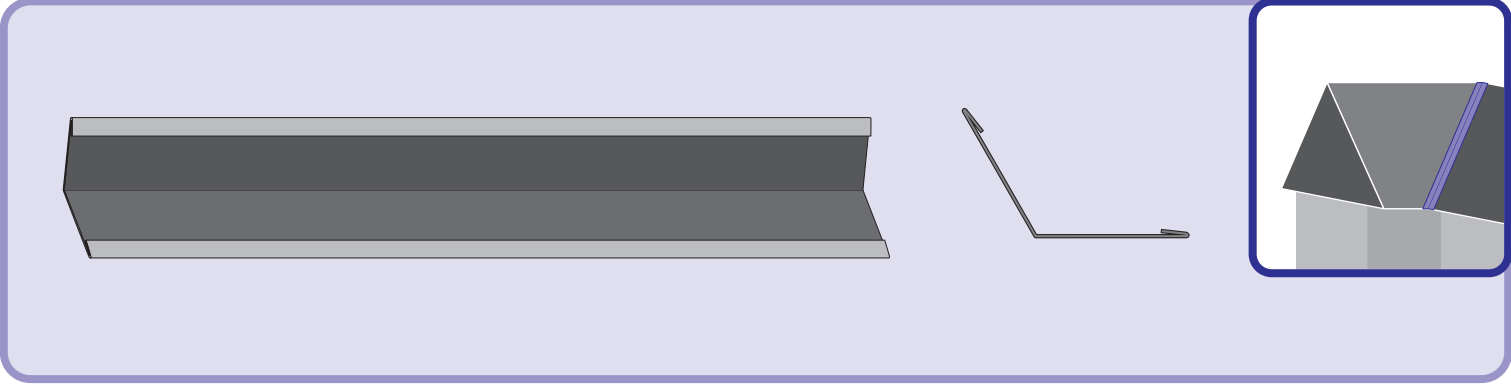

# Návod na montáž

**Germania**<sup>®</sup>  
simetric

  
**GERMAN**  
simetric

**TAIA** 

  
**ENIGMA**

1

max 4000 r/min

2

3a

3b

3c

**Germania**<sup>®</sup>  
simetric

3d

  
**GERMAN**  
simetric

3e

**TANIA** 