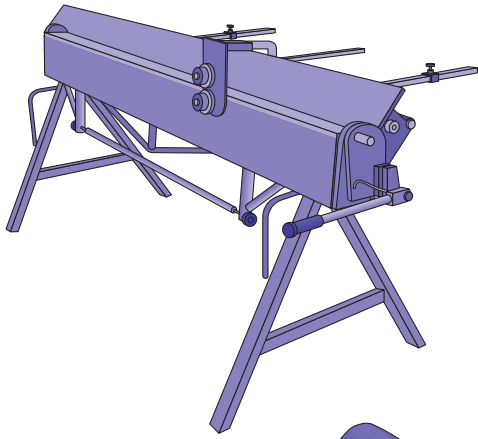

# Návod na montáž

**Germania**<sup>®</sup>  
simetric

  
**GERMAN**  
simetric

**TAIA** 

  
**ENIGMA**

1

max 4000 r/min

2