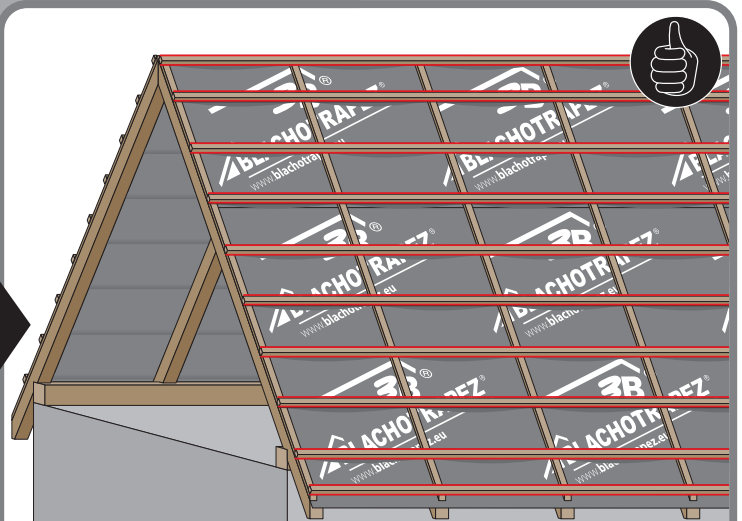

# Návod na montáž

**Germania**<sup>®</sup>  
simetric

  
**GERMAN**  
simetric

**TAIA** 

  
**ENIGMA**

1

max 4000 r/min

2