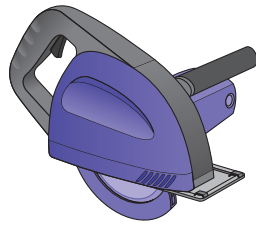

# Návod na montáž

**Germania**<sup>®</sup>  
simetric

  
**GERMAN**  
simetric

**TAIA** 

  
**ENIGMA**

1

max 4000 r/min

2

3a

3b

3c

**Germania**<sup>®</sup>  
simetric

3d

  
**GERMAN**  
simetric

3e

**TANIA** 