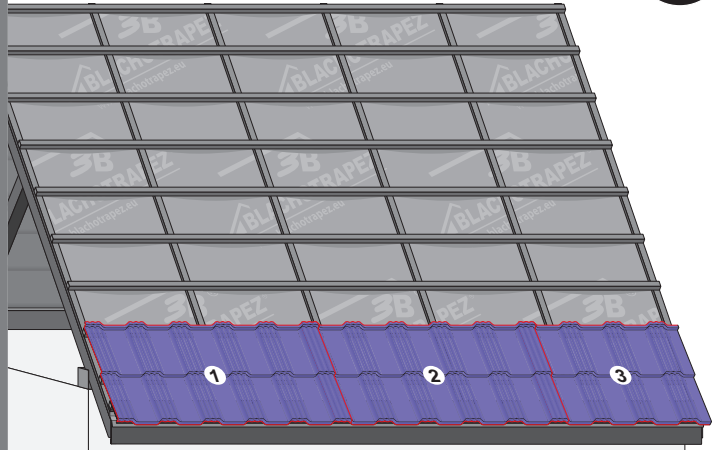

# Návod na montáž

**Germania**<sup>®</sup>  
simetric

  
**GERMAN**  
simetric

**TAIA** 

  
**ENIGMA**

1

max 4000 r/min

2

3a

3b

3c

**Germania**<sup>®</sup>  
simetric

3d

  
**GERMAN**  
simetric

3e

**TANIA** 