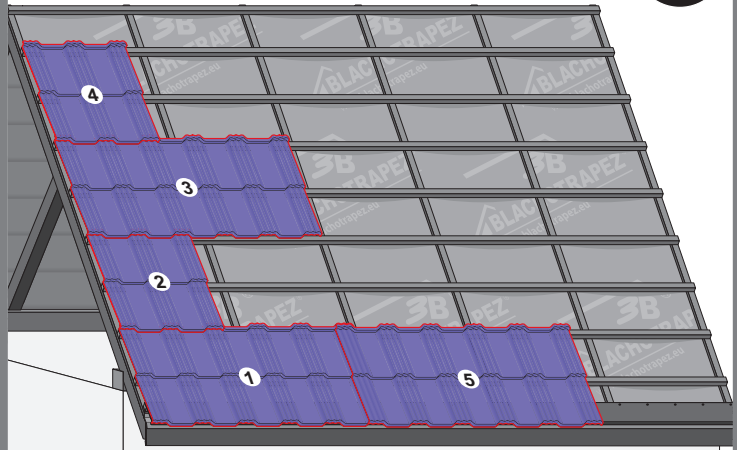

# Návod na montáž

**Germania**<sup>®</sup>  
simetric

  
**GERMAN**  
simetric

**TAIA** 

  
**ENIGMA**

1

max 4000 r/min

2

3a

3b

3c

**Germania**<sup>®</sup>  
simetric

3d

  
**GERMAN**  
simetric

3e

**TANIA** 