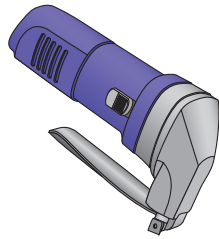

# Návod na montáž

**Germania**<sup>®</sup>  
simetric

  
**GERMAN**  
simetric

**TAIA** 

  
**ENIGMA**

1

max 4000 r/min

2