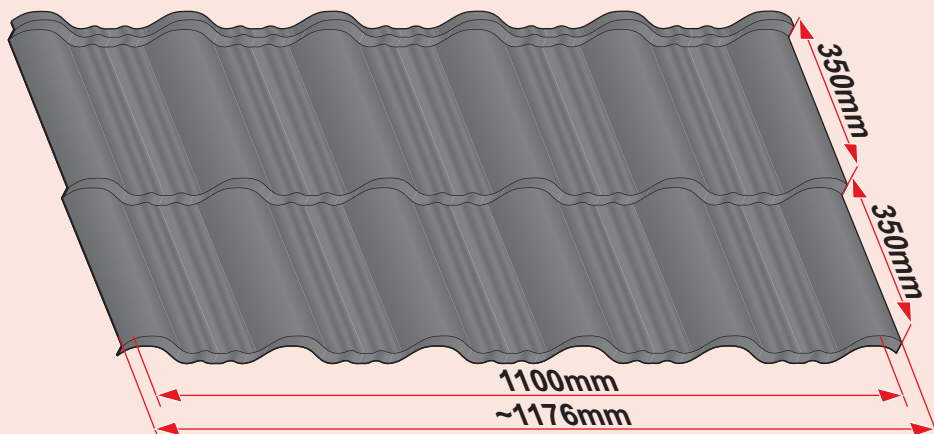

# Návod na montáž

**Germania**<sup>®</sup>  
simetric

  
**GERMAN**  
simetric

**TAIA** 

  
**ENIGMA**

1

max 4000 r/min

2

3a

3b

3c

**Germania**<sup>®</sup>  
simetric

3d

  
**GERMAN**  
simetric

3e

**TANIA** 