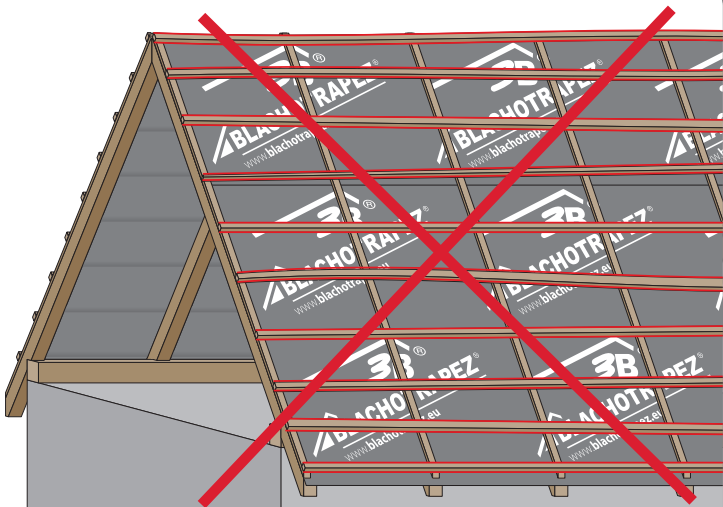

# Návod na montáž

BLACHOTRAPEZ  
**Diament**<sup>®</sup>  
**ECO**  
*plus*

BLACHOTRAPEZ  
**Kingas**<sup>®</sup>  
**ECO**  
*plus*

1

max 4000 r/min

2

3a

4a