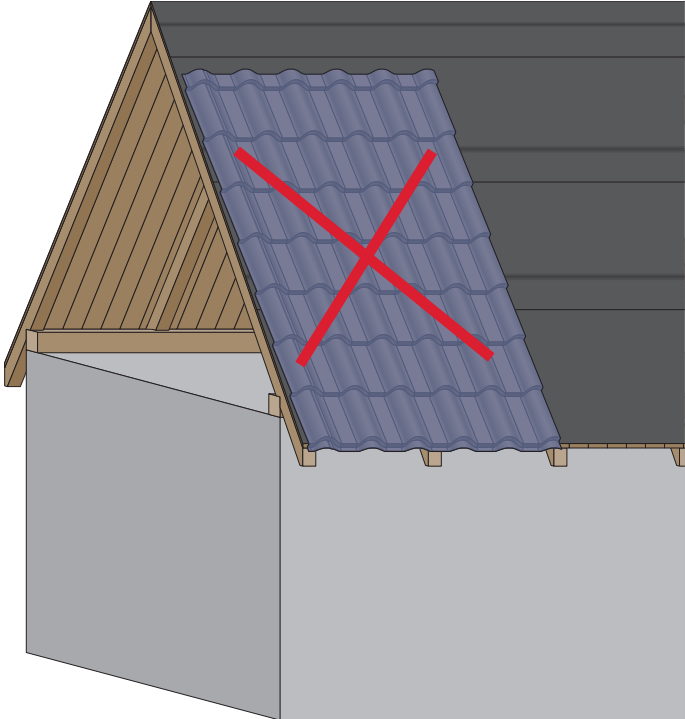

# Návod na montáž

BLACHOTRAPEZ  
**Diament**<sup>®</sup>  
**ECO**  
*plus*

BLACHOTRAPEZ  
**Kingas**<sup>®</sup>  
**ECO**  
*plus*

1

max 4000 r/min

2

3a

4a