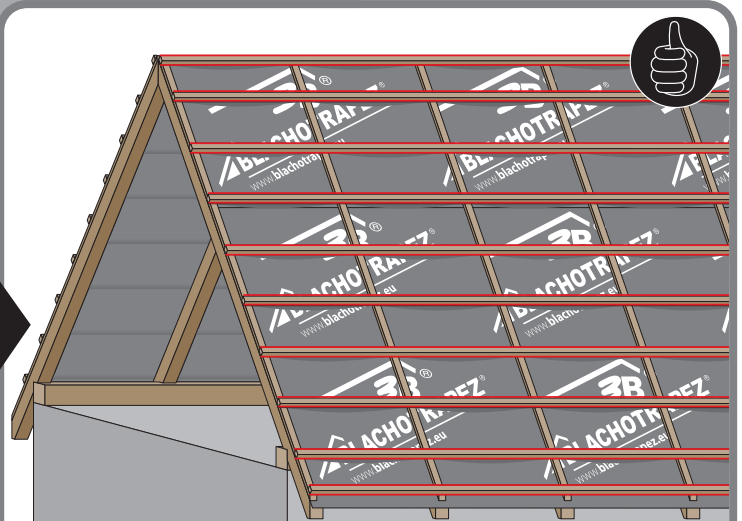

# Návod na montáž

BLACHOTRAPEZ  
**Diament**<sup>®</sup>  
**ECO**  
*plus*

BLACHOTRAPEZ  
**Kingas**<sup>®</sup>  
**ECO**  
*plus*

1

max 4000 r/min

2

3a

4a