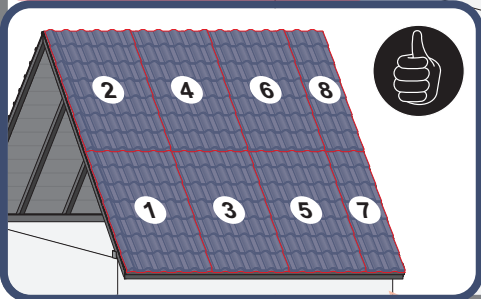

# Návod na montáž

BLACHOTRAPEZ  
**Diament**<sup>®</sup>  
**ECO**  
*plus*

BLACHOTRAPEZ  
**Kingas**<sup>®</sup>  
**ECO**  
*plus*

1

max 4000 r/min

2

3a

4a