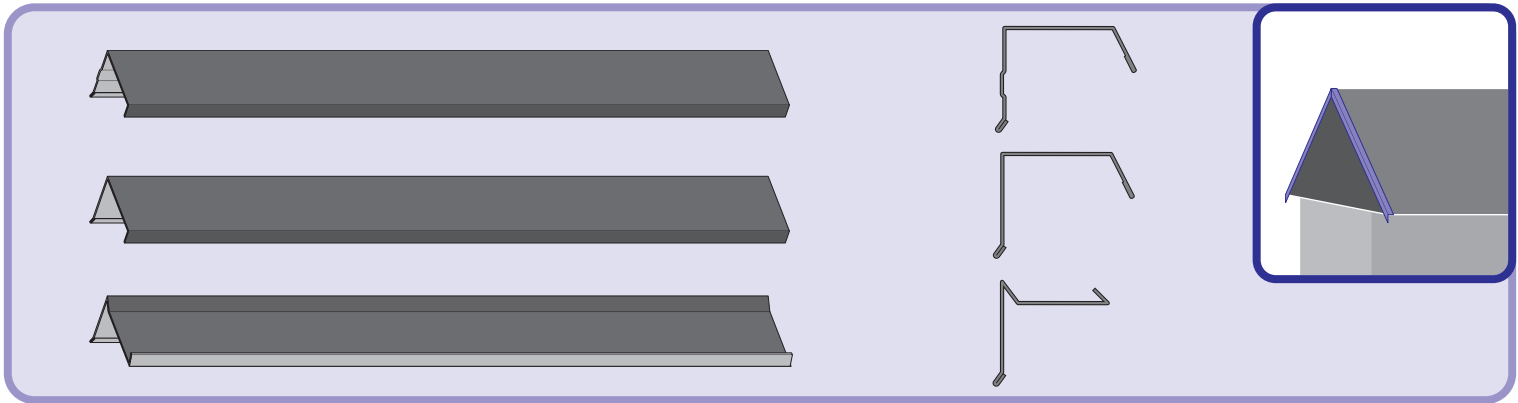

# Návod na montáž

BLACHOTRAPEZ  
**Diament**<sup>®</sup>  
**ECO**  
*plus*

BLACHOTRAPEZ  
**Kingas**<sup>®</sup>  
**ECO**  
*plus*

1

max 4000 r/min

2

3a

4a