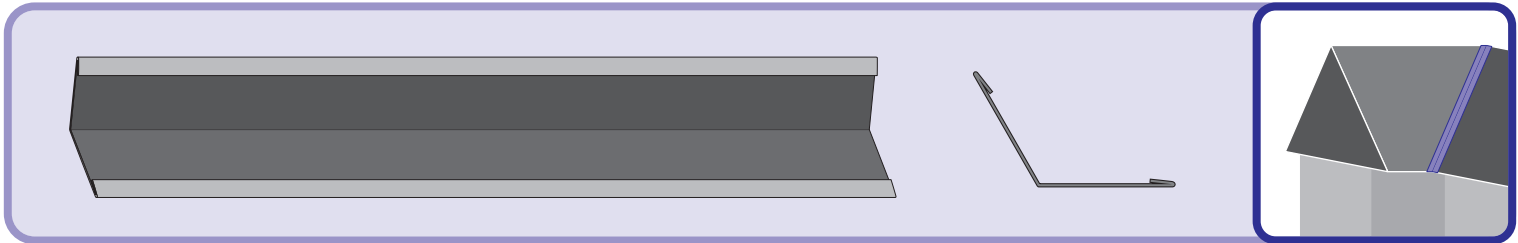

# Návod na montáž

BLACHOTRAPEZ  
**Diament**<sup>®</sup>  
**ECO**  
*plus*

BLACHOTRAPEZ  
**Kingas**<sup>®</sup>  
**ECO**  
*plus*

1

max 4000 r/min

2

3a

4a