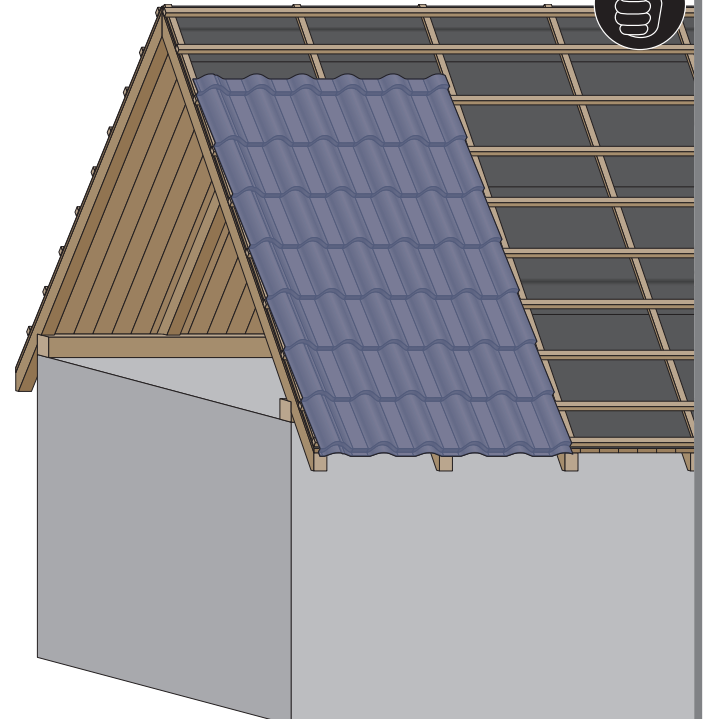

# Návod na montáž

BLACHOTRAPEZ  
**Diament**<sup>®</sup>  
**ECO**  
*plus*

BLACHOTRAPEZ  
**Kingas**<sup>®</sup>  
**ECO**  
*plus*

1

max 4000 r/min

2

3a

4a