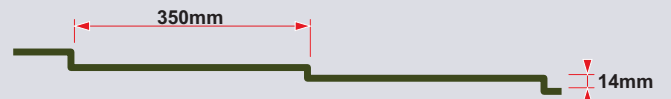

# Návod na montáž

BLACHOTRAPEZ  
**Diament**<sup>®</sup>  
**ECO**  
*plus*

BLACHOTRAPEZ  
**Kingas**<sup>®</sup>  
**ECO**  
*plus*

1

max 4000 r/min

2

3a

4a