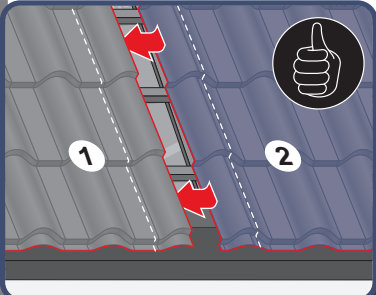

# Návod na montáž

BLACHOTRAPEZ  
**Diament**<sup>®</sup>  
**ECO**  
*plus*

BLACHOTRAPEZ  
**Kingas**<sup>®</sup>  
**ECO**  
*plus*

1

max 4000 r/min

2

3a

4a