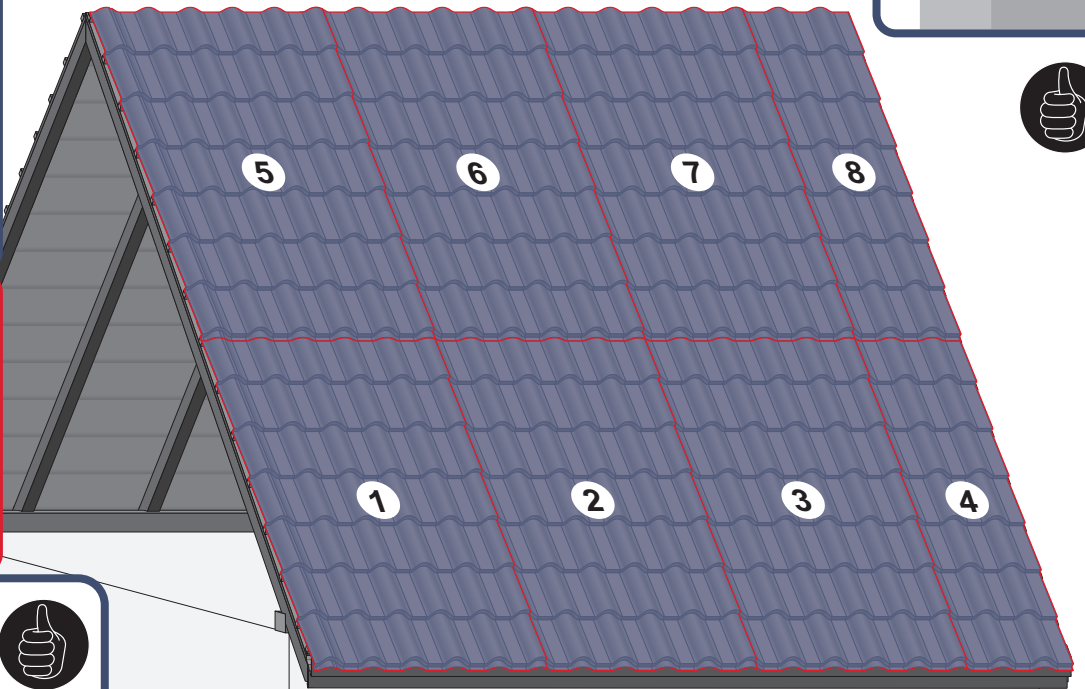

# Návod na montáž

BLACHOTRAPEZ  
**Diament**<sup>®</sup>  
**ECO**  
*plus*

BLACHOTRAPEZ  
**Kingas**<sup>®</sup>  
**ECO**  
*plus*

1

max 4000 r/min

2

3a

4a