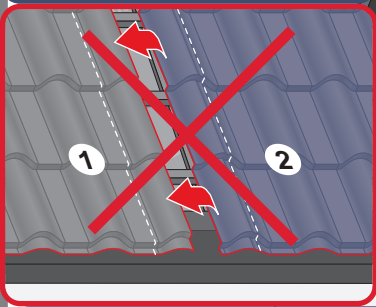

# Návod na montáž

BLACHOTRAPEZ  
**Diament**<sup>®</sup>  
**ECO**  
*plus*

BLACHOTRAPEZ  
**Kingas**<sup>®</sup>  
**ECO**  
*plus*

1

max 4000 r/min

2

3a

4a