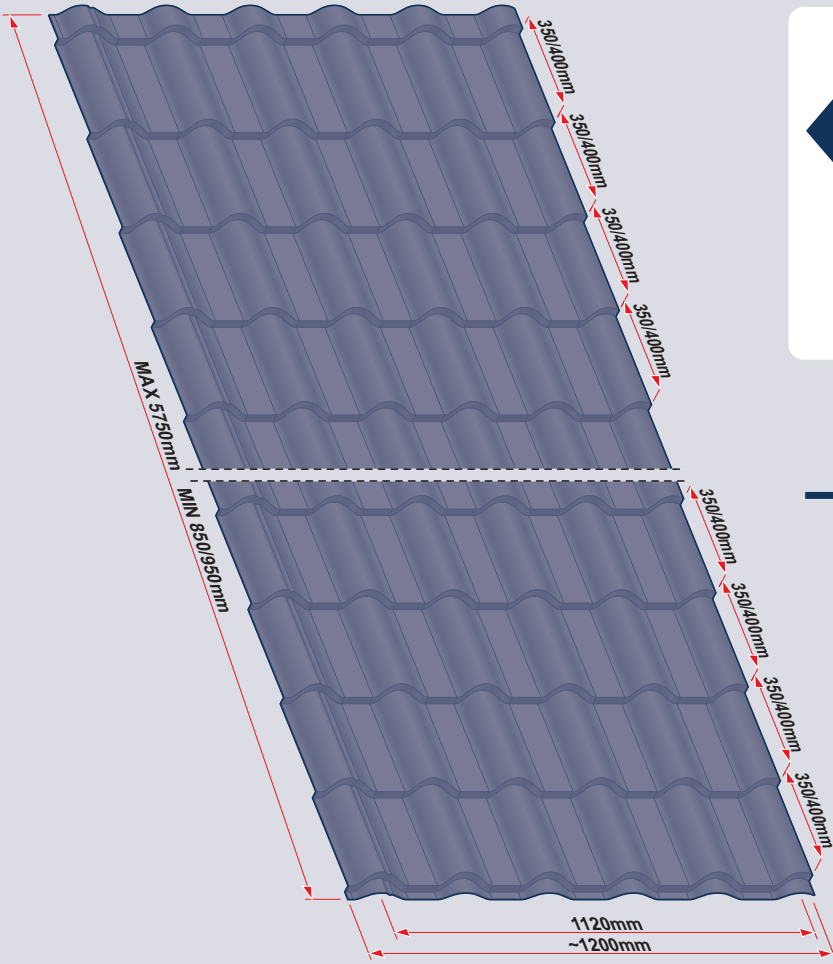

# Návod na montáž

BLACHOTRAPEZ  
**Diament**<sup>®</sup>  
**ECO**  
*plus*

BLACHOTRAPEZ  
**Kingas**<sup>®</sup>  
**ECO**  
*plus*

1

max 4000 r/min

2

3a

4a