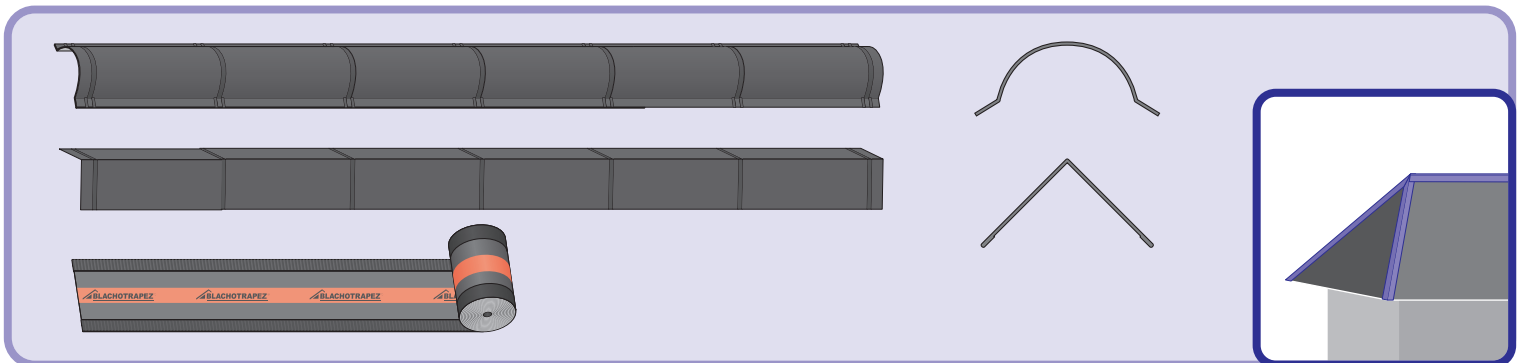

# Návod na montáž

BLACHOTRAPEZ  
**Diament**<sup>®</sup>  
**ECO**  
*plus*

BLACHOTRAPEZ  
**Kingas**<sup>®</sup>  
**ECO**  
*plus*

1

max 4000 r/min

2

3a

4a