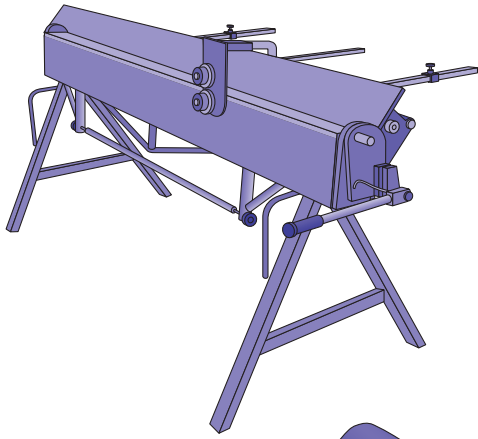

# Návod na montáž

BLACHOTRAPEZ  
**Diament**<sup>®</sup>  
**ECO**  
*plus*

BLACHOTRAPEZ  
**Kingas**<sup>®</sup>  
**ECO**  
*plus*

1

max 4000 r/min

2

3a

4a