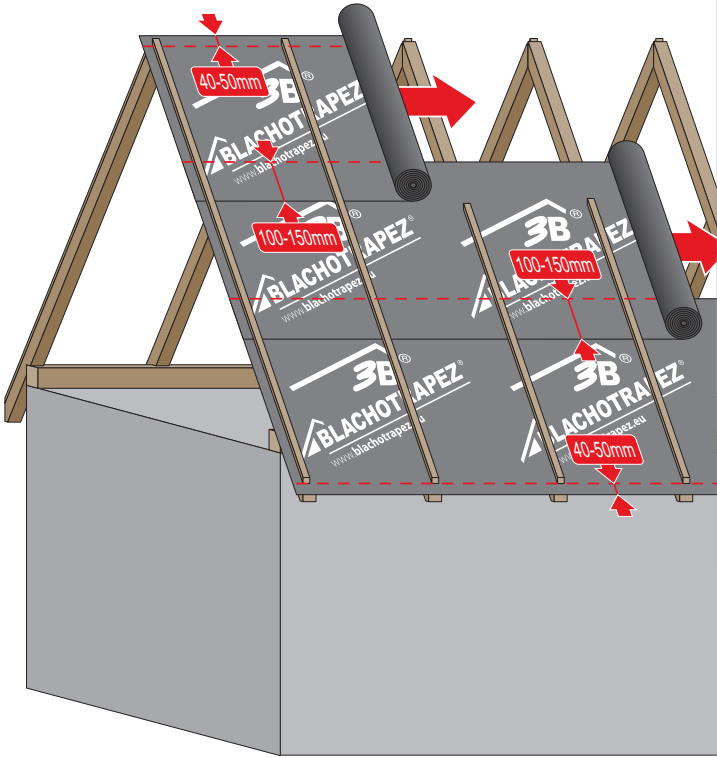

# Návod na montáž

BLACHOTRAPEZ  
**Diament**<sup>®</sup>  
**ECO**  
*plus*

BLACHOTRAPEZ  
**Kingas**<sup>®</sup>  
**ECO**  
*plus*

1

max 4000 r/min

2

3a

4a