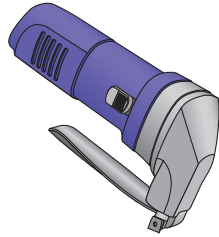

# Návod na montáž

BLACHOTRAPEZ  
**Diament**<sup>®</sup>  
**ECO**  
*plus*

BLACHOTRAPEZ  
**Kingas**<sup>®</sup>  
**ECO**  
*plus*

1

max 4000 r/min

2

3a

4a