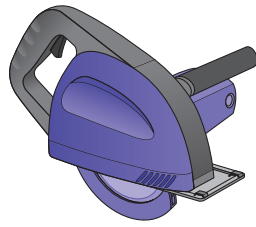

# Návod na montáž

BLACHOTRAPEZ  
**Diament**<sup>®</sup>  
**ECO**  
*plus*

BLACHOTRAPEZ  
**Kingas**<sup>®</sup>  
**ECO**  
*plus*

1

max 4000 r/min

2

3a

4a