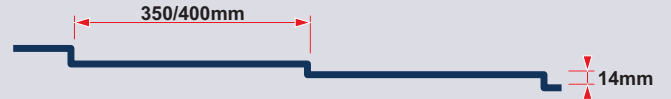

# Návod na montáž

BLACHOTRAPEZ  
**Diament**<sup>®</sup>  
**ECO**  
*plus*

BLACHOTRAPEZ  
**Kingas**<sup>®</sup>  
**ECO**  
*plus*

1

max 4000 r/min

2

3a

4a