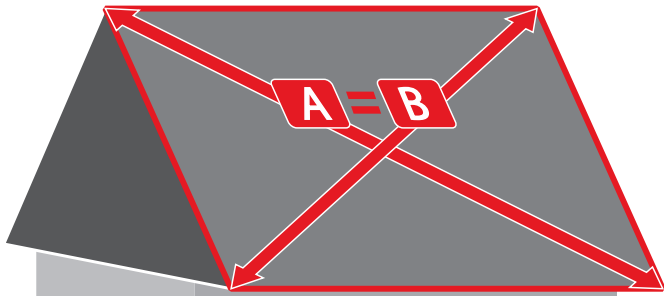

# Návod na montáž

BLACHOTRAPEZ  
**Diament**<sup>®</sup>  
**ECO**  
*plus*

BLACHOTRAPEZ  
**Kingas**<sup>®</sup>  
**ECO**  
*plus*

1

max 4000 r/min

2

3a

4a