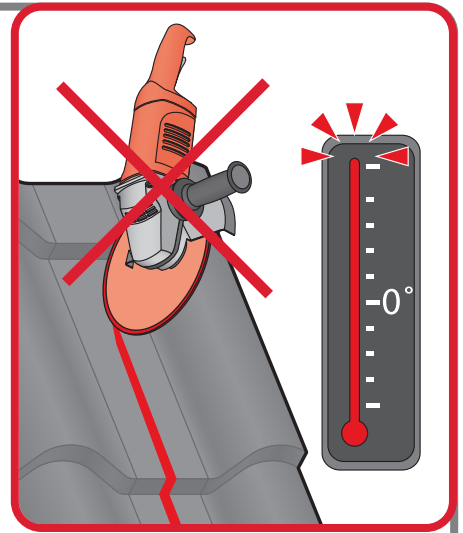

# Návod na montáž

BLACHOTRAPEZ  
**Diament**<sup>®</sup>  
**ECO**  
*plus*

BLACHOTRAPEZ  
**Kingas**<sup>®</sup>  
**ECO**  
*plus*

1

max 4000 r/min

2

3a

4a