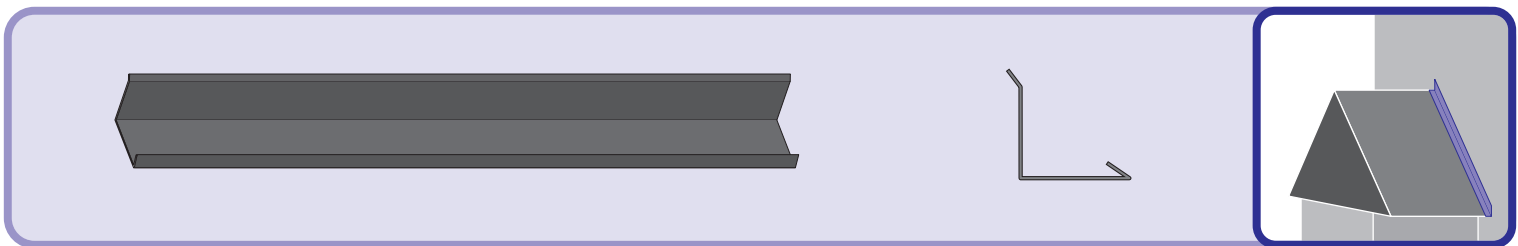

# Návod na montáž

BLACHOTRAPEZ  
**Diament**<sup>®</sup>  
**ECO**  
*plus*

BLACHOTRAPEZ  
**Kingas**<sup>®</sup>  
**ECO**  
*plus*

1

max 4000 r/min

2

3a

4a