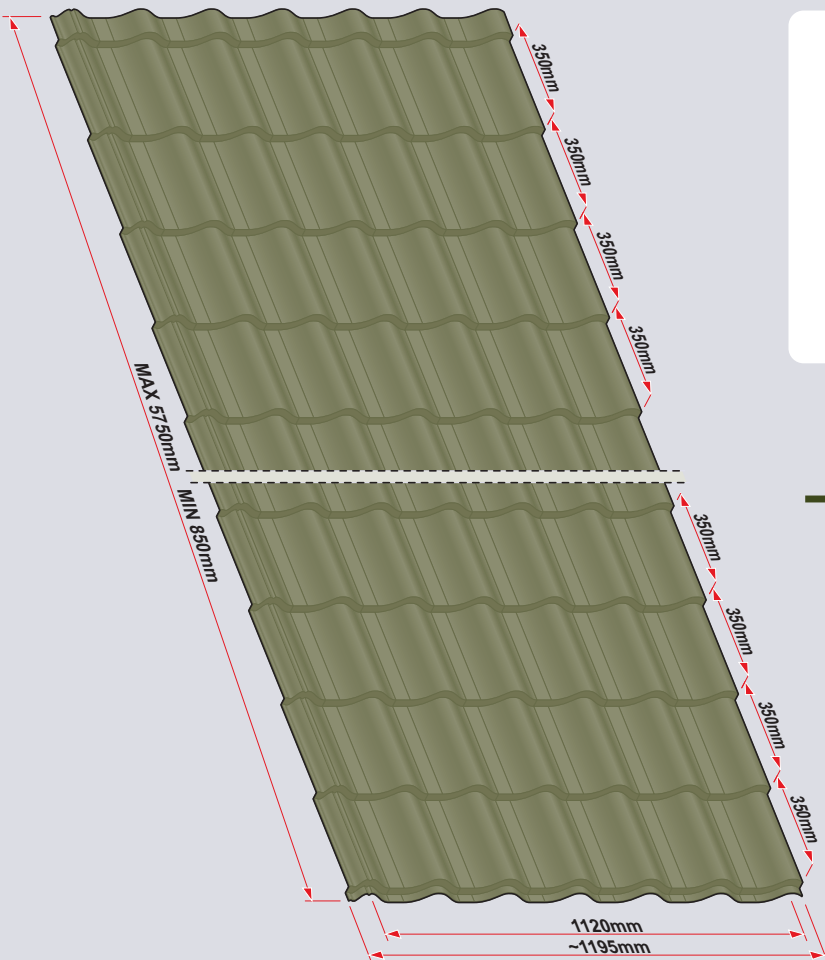

# Návod na montáž

BLACHOTRAPEZ  
**Diament**<sup>®</sup>  
**ECO**  
*plus*

BLACHOTRAPEZ  
**Kingas**<sup>®</sup>  
**ECO**  
*plus*

1

max 4000 r/min

2

3a

4a

4b

5

6a

6b

6c

6d

7a

7b