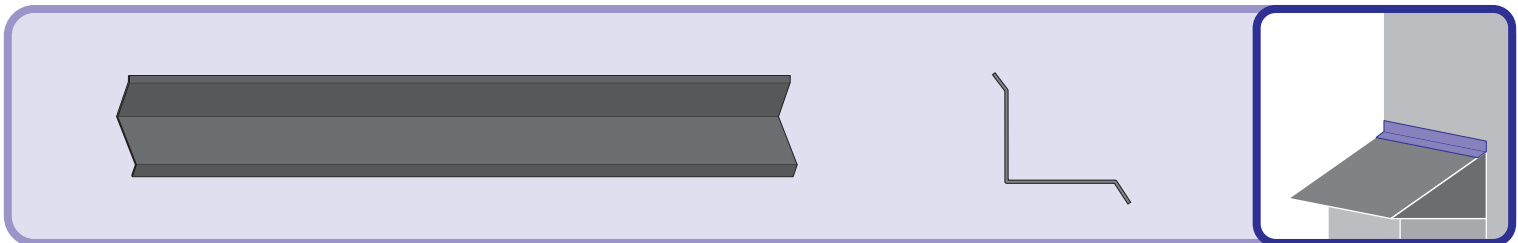

# Návod na montáž

BLACHOTRAPEZ  
**Diament**<sup>®</sup>  
**ECO**  
*plus*

BLACHOTRAPEZ  
**Kingas**<sup>®</sup>  
**ECO**  
*plus*

1

max 4000 r/min

2

3a

4a