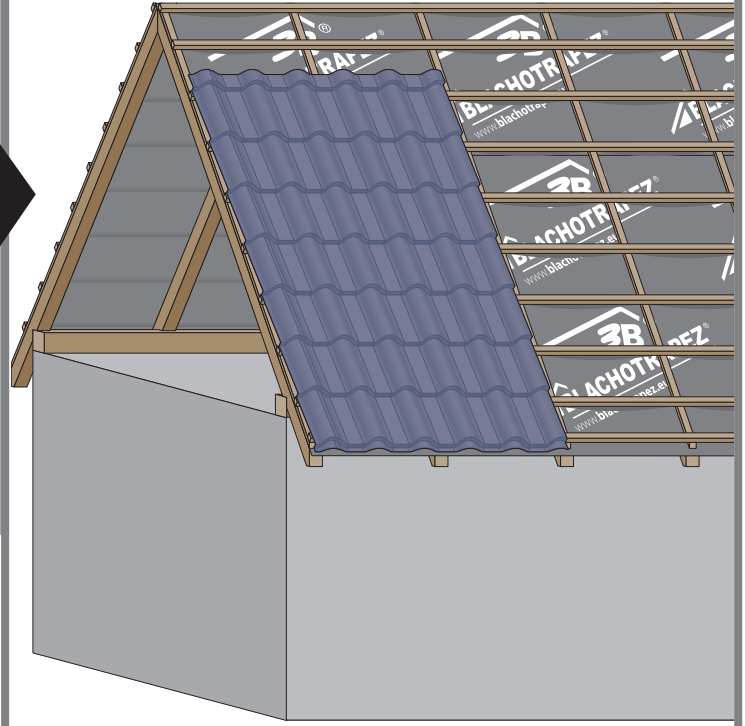

# Návod na montáž

BLACHOTRAPEZ  
**Diament**<sup>®</sup>  
**ECO**  
*plus*

BLACHOTRAPEZ  
**Kingas**<sup>®</sup>  
**ECO**  
*plus*

1

max 4000 r/min

2

3a

4a