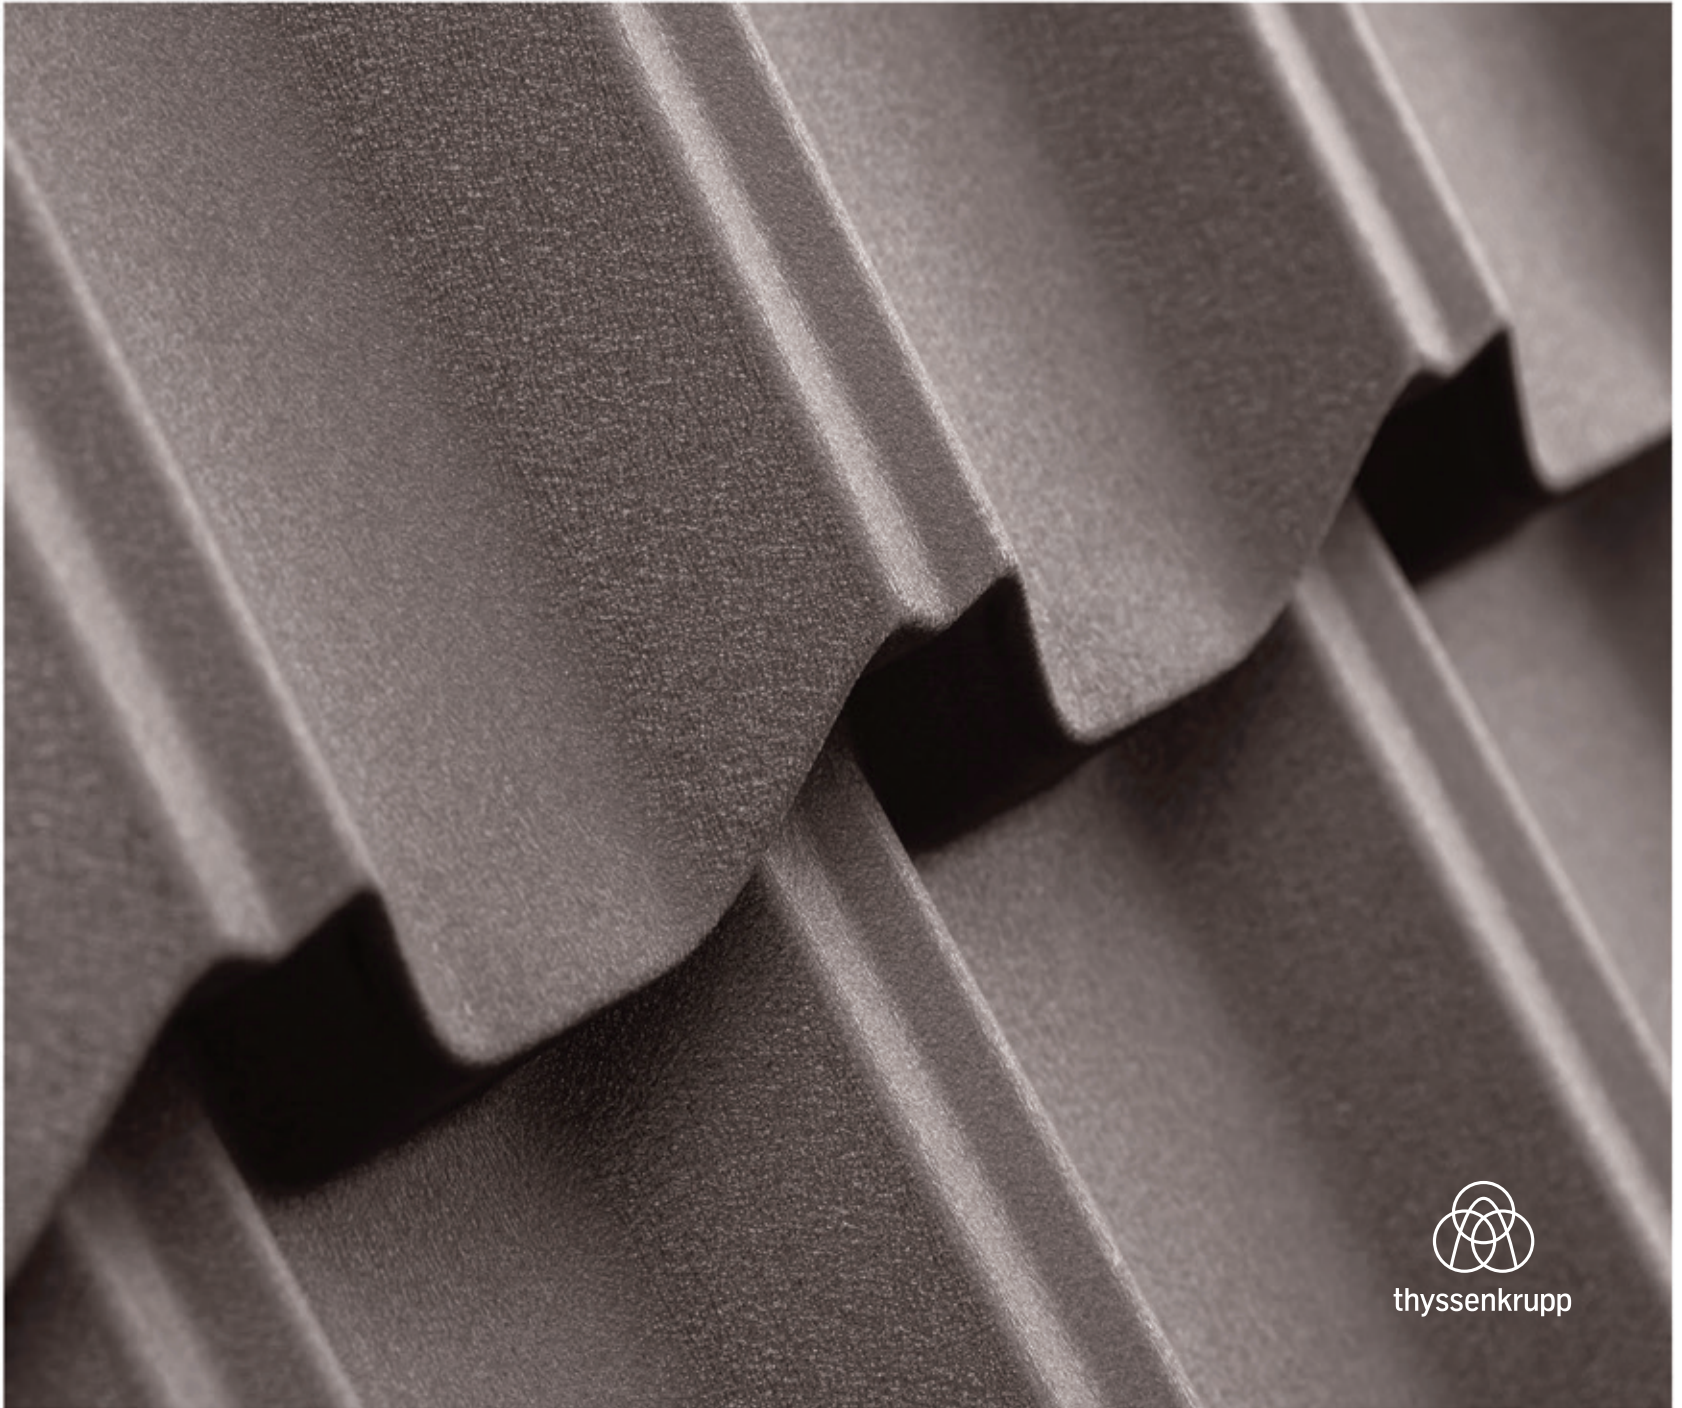

GERMAN

simetric

Katalog Realizacji

Król jest tylko jeden.

PARAMETRY TECHNICZNE

Szerokość całkowita	~1200 mm
Szerokość krycia rzeczywistego	1144 mm
Grubość wyrobu gotowego (stal)	0,5 mm
Zalecana długość	max 5970 mm
Wysokość przetłoczenia	29/40 mm
Długość modułu	350 mm
Wysokość profilu	21 mm

zeskanuj kod QR
i zobacz model 3D

GERMAN 29/40

SUROWCE NAJWYŻSZEJ JAKOŚCI

Materiał wsadowy dostarczany jest przez producentów o ugruntowanej pozycji na rynkach międzynarodowych.

Dla zapewnienia jakości firma Blachotrapez stosuje własny, opatentowany system (SPS). Te czynniki wpływają na wydłużenie pisemnej gwarancji nawet do 50 lat.

INTUICYJNY MONTAŻ

Dostępność również w systemie modułowym, zapewnia ekonomiczność krycia nawet skomplikowanych dachów. Regularny wzór ułatwia ułożenie odpowiedniej ilości arkuszy, eliminuje problem pracochłonnego przycinania jak również minimalizuje ilość odpadów. GERMAN SIMETRIC jest zaprojektowany tak aby ułatwić pracę.

REALIZACJA: MOKRZYSKA

Zeskanuj kod QR
i zobacz film z drona

REALIZACJA: OLCHOWA

KLASYK Z PODWÓJNYM PRZETŁOCZENIEM

NOWOCZEŚNIE UNIWERSALNY

Kształt nawiązujący do klasycznych dachówek ceramicznych i powłoki występujące w wielu wariantach kolorystycznych, wzbogacone najmodniejszymi efektami wykończeniowymi – te cechy sprawiają, że GERMAN SIMETRIC jest spójny z wieloma trendami architektonicznymi: współczesnymi, jak i stylizowanymi na dawne.