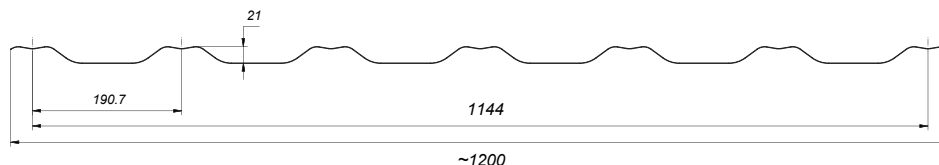

SUROWCE NAJWYŻSZEJ JAKOŚCI

Materiał wsadowy dostarczany jest przez producentów o ugruntowanej pozycji na rynkach międzynarodowych.

Dla zapewnienia jakości firma Blachotrapez stosuje własny, opatentowany system (SPS). Te czynniki wpływają na wydłużenie pisemnej gwarancji nawet do 50 lat.

INTUICYJNY MONTAŻ

Dostępność również w systemie modułowym, zapewnia ekonomiczność krycia nawet skomplikowanych dachów. Regularny wzór ułatwia ułożenie odpowiedniej ilości arkuszy, eliminuje problem pracochłonnego przycinania jak również minimalizuje ilość odpadów. GERMAN SIMETRIC jest zaprojektowany tak aby ułatwić pracę.