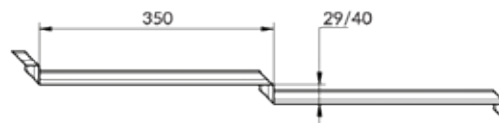

SUROWCE NAJWYŻSZEJ JAKOŚCI

Materiał wsadowy dostarczany jest przez producentów o ugruntowanej pozycji na rynkach międzynarodowych.

Dla zapewnienia jakości firma Blachotrapez stosuje własny, opatentowany system (SPS). Te czynniki wpływają na wydłużenie pisemnej gwarancji nawet do 50 lat.

INTUICYJNY MONTAŻ

Dostępność również w systemie modułowym, zapewnia ekonomiczność krycia nawet skomplikowanych dachów. Regularny wzór ułatwia ułożenie odpowiedniej ilości arkuszy, eliminuje problem pracochłonnego przycinania jak również minimalizuje ilość odpadów. GERMAN SIMETRIC jest zaprojektowany tak aby ułatwić pracę.