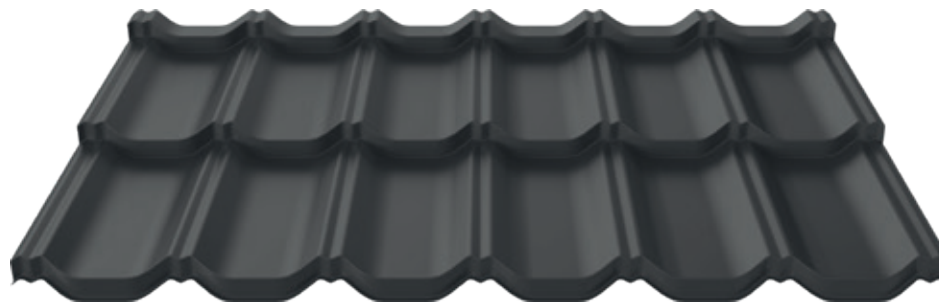

SUROWCE NAJWYŻSZEJ JAKOŚCI

Materiał wsadowy dostarczany jest przez producentów o ugruntowanej pozycji na rynkach międzynarodowych.

Dla zapewnienia jakości firma Blachotrapez stosuje własny, opatentowany system (SPS). Te czynniki wpływają na wydłużenie pisemnej gwarancji nawet do 50 lat.

INTUICYJNY MONTAŻ

Dostępność również w systemie modułowym, zapewnia ekonomiczność krycia nawet skomplikowanych dachów. Regularny wzór ułatwia ułożenie odpowiedniej ilości arkuszy, eliminuje problem pracochłonnego przycinania jak również minimalizuje ilość odpadów. GERMAN SIMETRIC jest zaprojektowany tak aby ułatwić pracę.