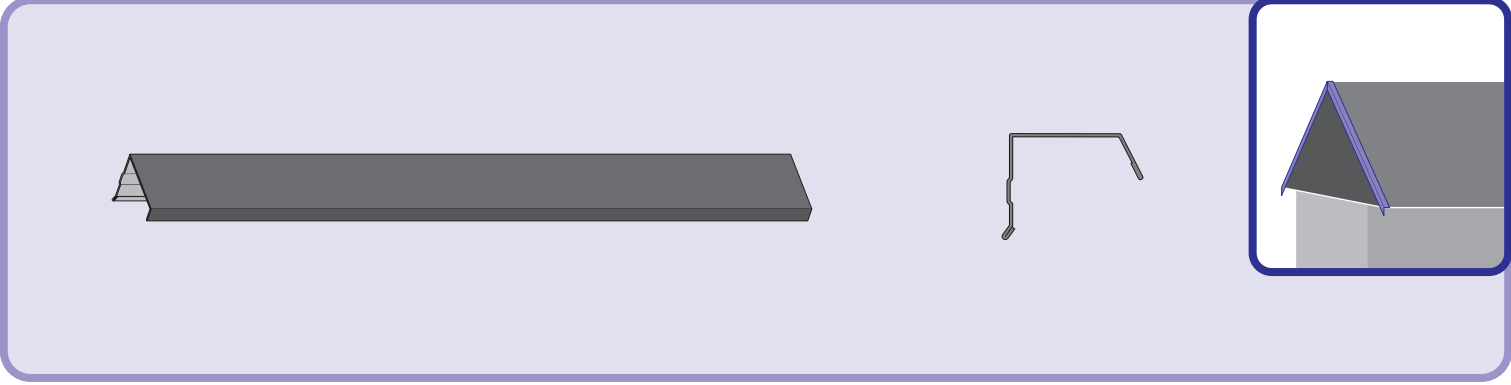

Instrukcja Montażu

Germania[®]
simetric

GERMAN
simetric

TAIA 

ENIGMA

1

max 4000 r/min

2