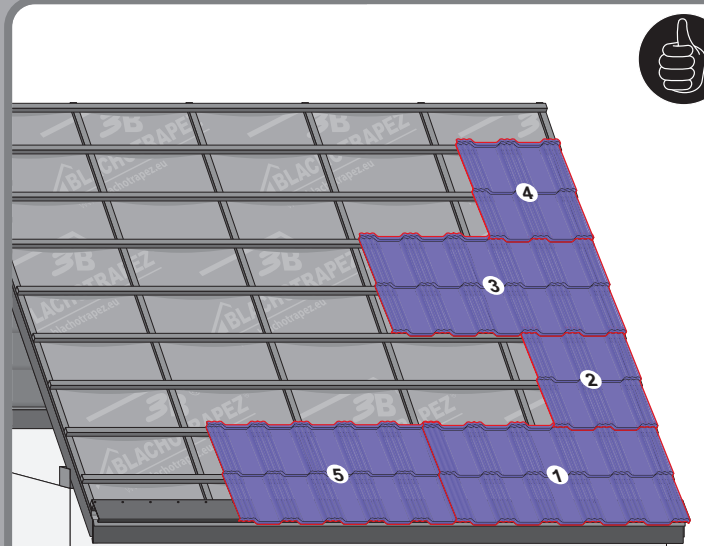

Instrukcja Montażu

Germania[®]
simetric

GERMAN
simetric

TAIA 

ENIGMA

1

max 4000 r/min

2

3a

3b

3c

Germania[®]
simetric

3d

GERMAN
simetric

3e

TANIA 