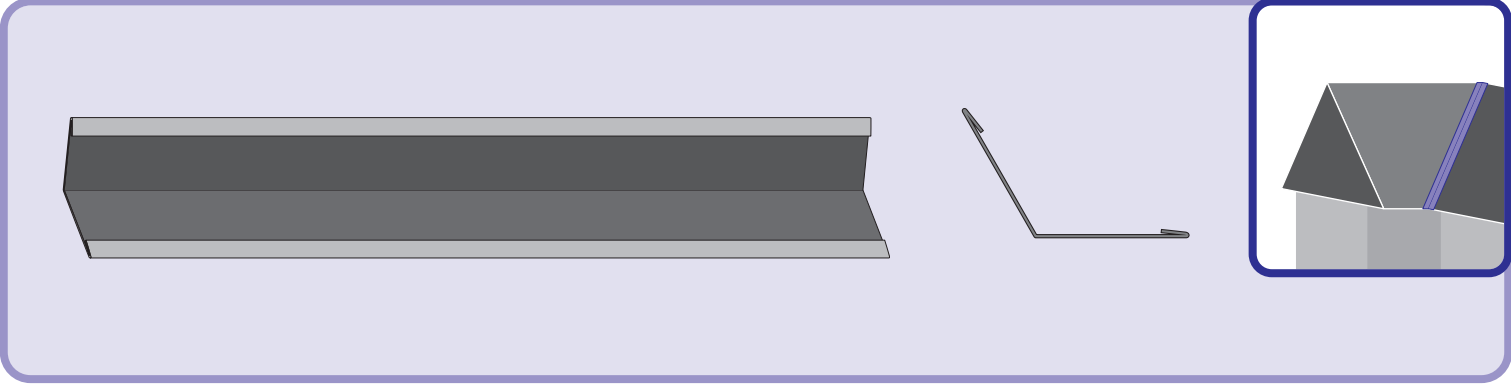

Instrukcja Montażu

Germania[®]
simetric

GERMAN
simetric

TAIA 

ENIGMA

1

max 4000 r/min

2