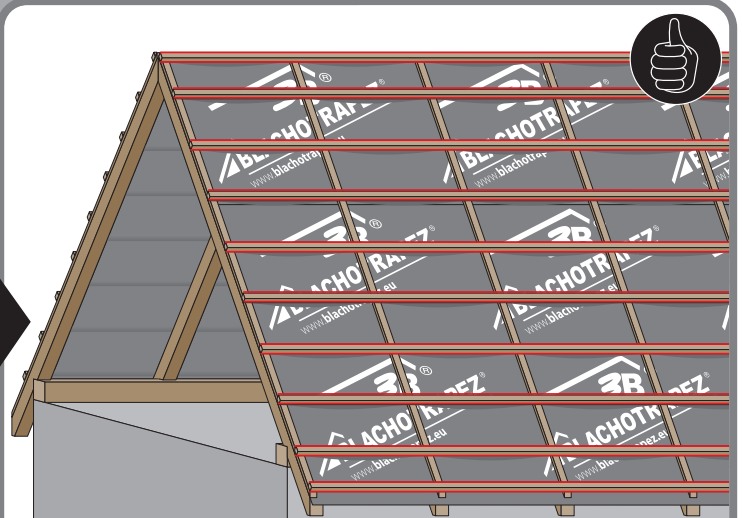

Instrukcja Montażu

Germania[®]
simetric

GERMAN
simetric

TAIA 

ENIGMA

1

max 4000 r/min

2